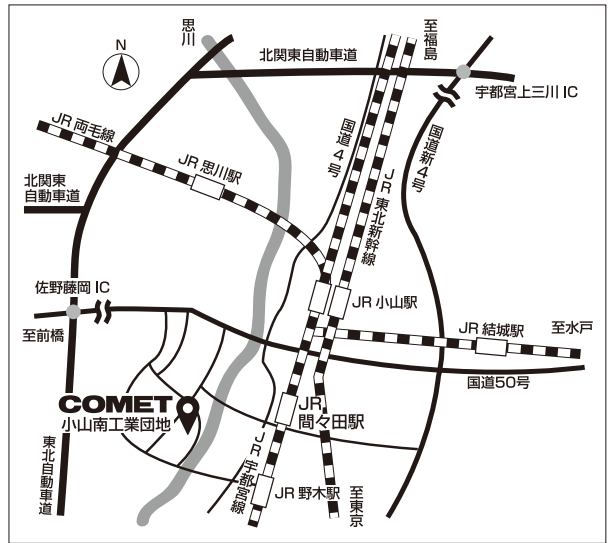

2日間限定

COMET

OUTLET SALE

2017 IN OYAMA

日時：12/5(火)▶12/6(水)

場所：コメット株式会社 小山工場 特設会場

欲しかったあの商品が
大幅値下げ！
今が購入のチャンス！

限定10台

開催日時 / 場所

日時

2017年12月5日(火)

〈入場時間 12:00～16:00 最終退室時間 17:00〉

2017年12月6日(水)

〈入場時間 10:00～14:00 最終退室時間 15:00〉

※受付時間は入場開始時間の30分前となります。

※会場の混雑状況によっては、受付開始時間前に整理券等の配布を行う場合がございますのでご了承ください。

場所

コメット株式会社 小山工場 特設会場

〒329-0216

栃木県小山市大字榑木 293-30 小山南工業団地内

〈JR宇都宮線でお越しのお客様〉

JR間々田駅(東口ロータリー)より
小山工場 特設会場まで送迎いたします。

- ・JR間々田駅(東口)→コメット小山工場 行
12/5 10:00～15:00まで随時運行
12/6 8:00～13:00まで随時運行
- ・コメット小山工場→JR間々田駅(東口) 行
12/5 最終17:30まで随時運行
12/6 最終15:30まで随時運行

〈お車でのお越しのお客様〉

- ・東北自動車道
佐野藤岡ICから 25分(15km)
 - ・北関東自動車道
宇都宮上三川ICから 45分(37km)
 - ・JR 小山駅から 20分(12km)
 - ・JR 間々田駅から 9分(4km)
- 駐車場の開場時間
12/5 10:00～17:30
12/6 8:00～15:30

ご来場のみなさまへ

- 受付開始は、12月5日(火) 11:30より、12月6日(水) 9:30より予定しております。
混雑状況によりましては、整理券の配布や受付開始時間の変更をする場合がございますので、ご了承ください。
- アウトレットセール価格は会場限りの特別価格です。事前の取り置き、終了後の同価格での販売はいたしかねますのでご了承ください。
- お支払いは現金、クレジットカード払いに限らせていただきます。
- アウトレットセールの性格上、通常のセット内容と異なる場合や、同梱品が不揃いの場合がございます。内容表示は記載しておりますがご購入の際はご注意ください。
- お買い上げの商品は原則としてお持ち帰りください。ただし、発送をご希望の場合は着払いにて、梱包・配送代金を申し受けます。
- お買い上げの商品について、弊社での納入設置をご依頼の場合は、別途設置調整費と交通費を申し受けます。
- お買い上げの商品は原則として返品・交換はいたしかねます。尚初期不良の場合は2017年12月15日(金)まで無償修理又は交換とさせていただきます(その際、購入時のレシートが必要になりますのでご注意ください)。それ以降の修理に関しては、有償のお取り扱いとさせていただきますのでご了承ください。